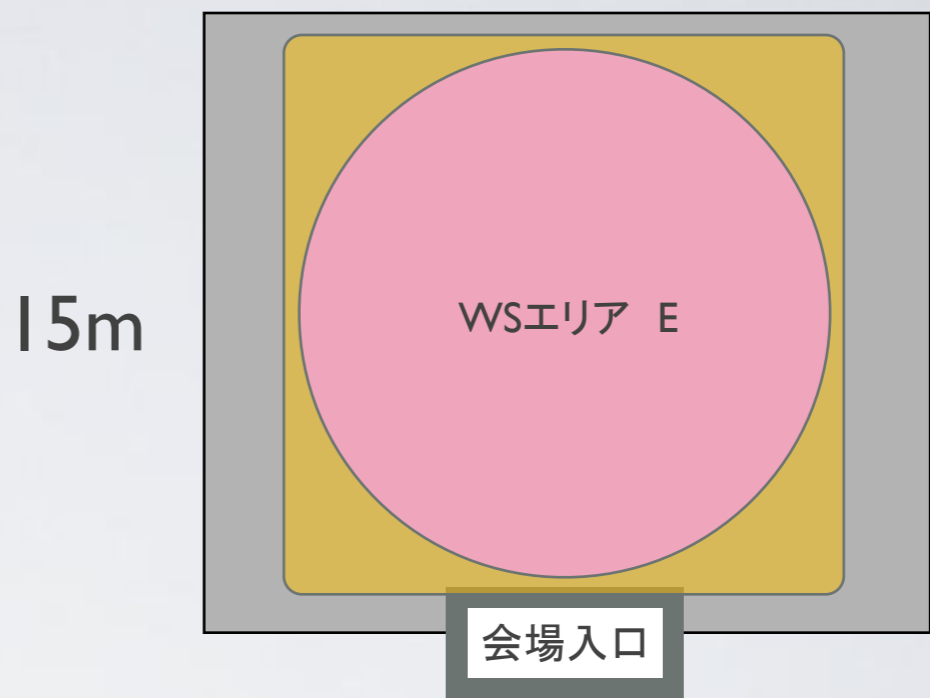

# 地下1階

●中体育室(第3体育室)  
レイアウトイメージ●

18m 高さ:5.5m

小体育室(第4体育室)

□ …レスリングシートエリア(予定)

18m 高さ:5.5m

小体育室(第5体育室)

□ …バウンスエリア(敷物なし)

●小体育室(第4、5体育室)  
レイアウトイメージ●