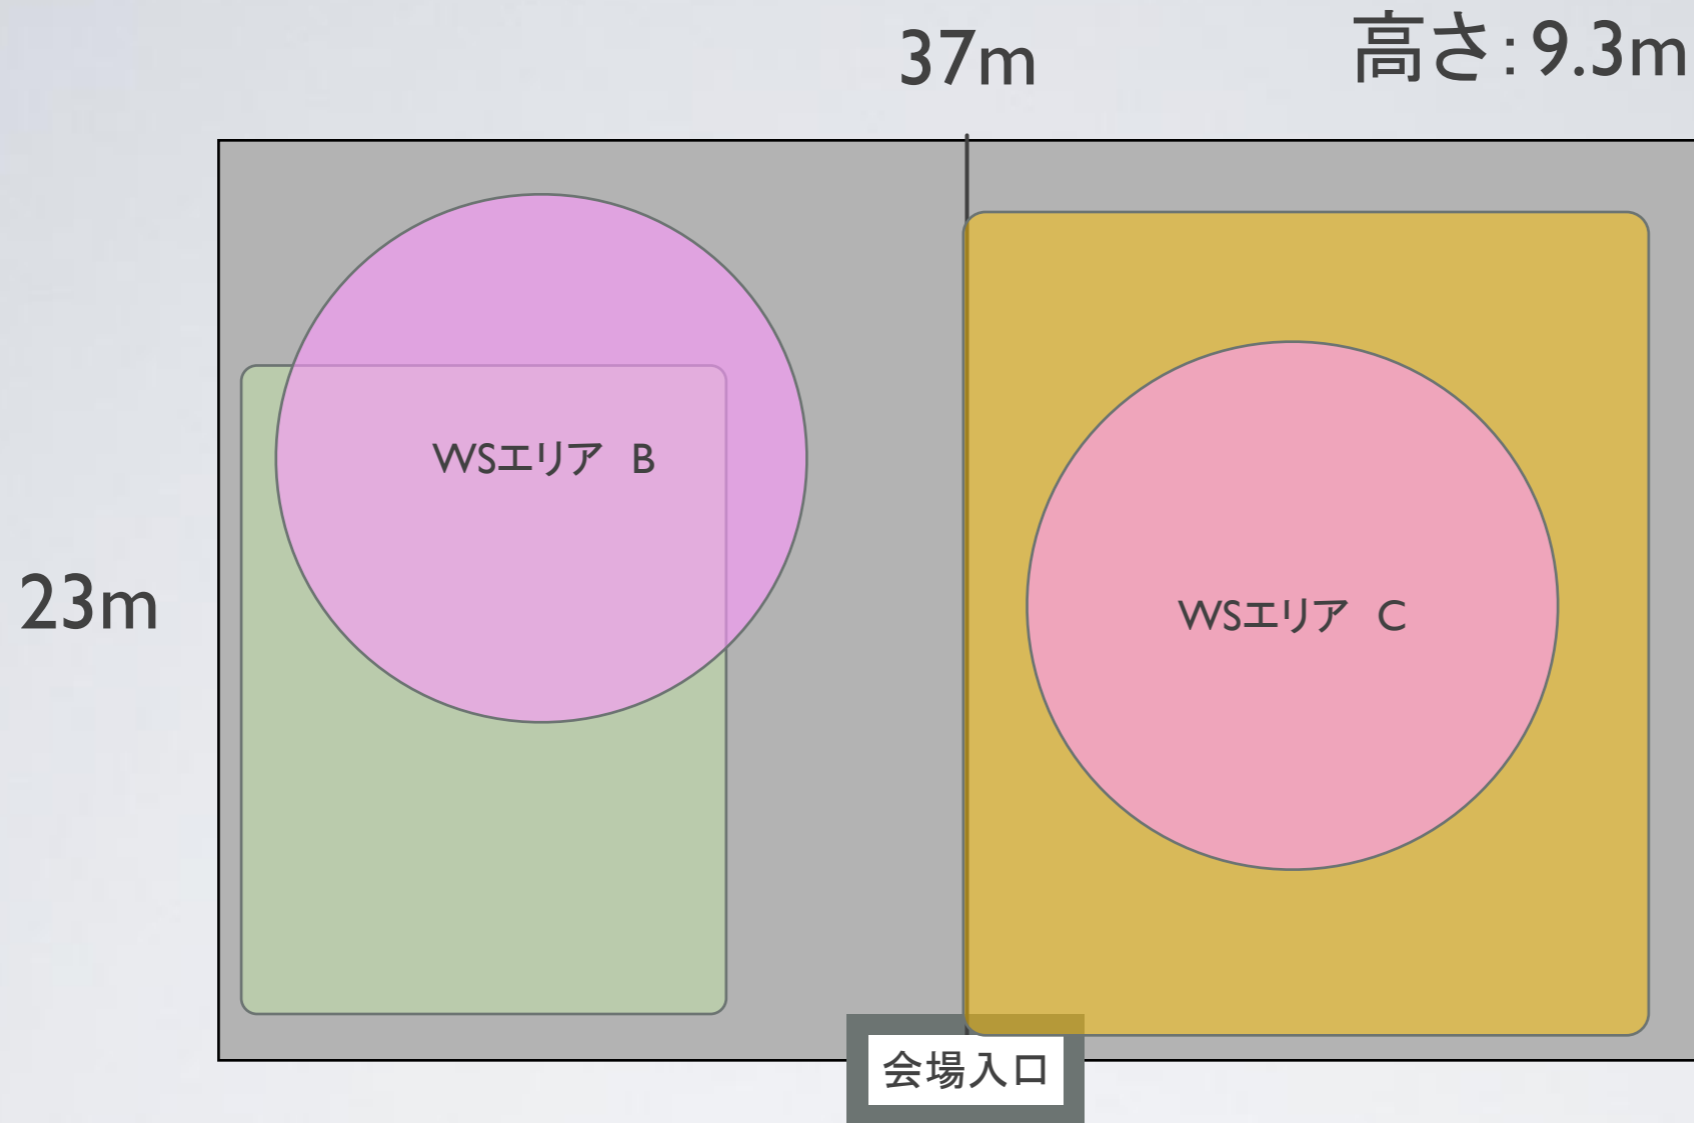

34m

高さ: 13.8m

1階

ジャグリングショップ 展示スペース

大会本部

会場入口

会場入口  
(※封鎖)

参加受付

荷物置き場

WSエリア A

●大体育室(第1、2体育室)  
レイアウトイメージ●

...養生シート(予定)

48m

# 地下1階

●中体育室(第3体育室)  
レイアウトイメージ●

18m 高さ:5.5m

小体育室(第4体育室)

□ …レスリングシートエリア(予定)

18m 高さ:5.5m

小体育室(第5体育室)

□ …バウンスエリア(敷物なし)

●小体育室(第4、5体育室)  
レイアウトイメージ●