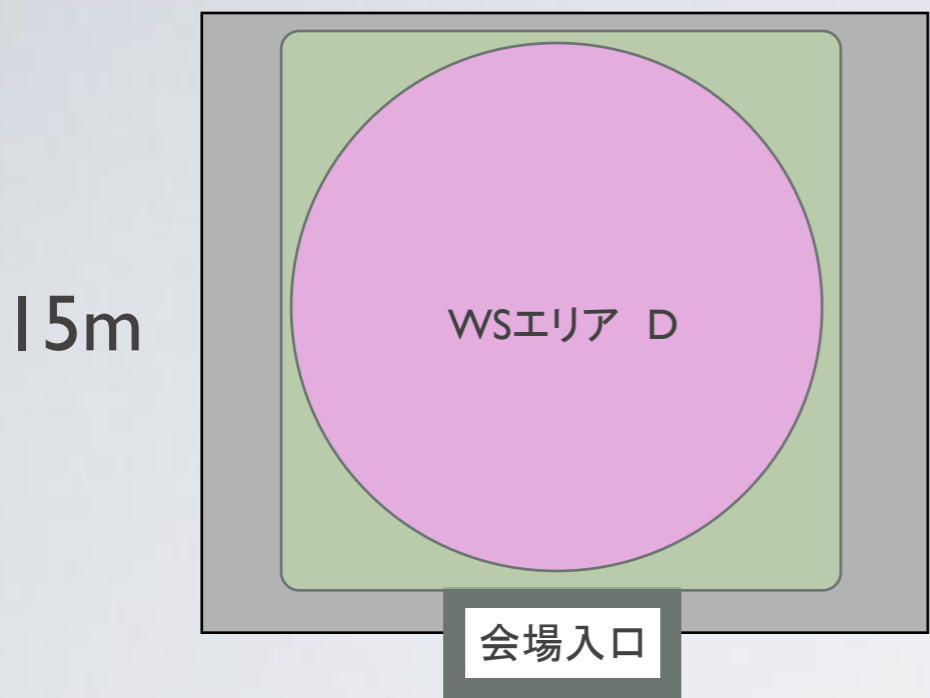

34m

高さ: 13.8m

1階

ジャグリングショップ 展示スペース

大会本部

会場入口

会場入口  
(※封鎖)

参加受付

荷物置き場

WSエリア A

●大体育室(第1、2体育室)  
レイアウトイメージ●

...養生シート(予定)

48m

# 地下1階

●中体育室(第3体育室)  
レイアウトイメージ●

18m 高さ:5.5m

小体育室(第4体育室)

□ …レスリングシートエリア(予定)

18m 高さ:5.5m

小体育室(第5体育室)

□ …バウンスエリア(敷物なし)

●小体育室(第4、5体育室)  
レイアウトイメージ●