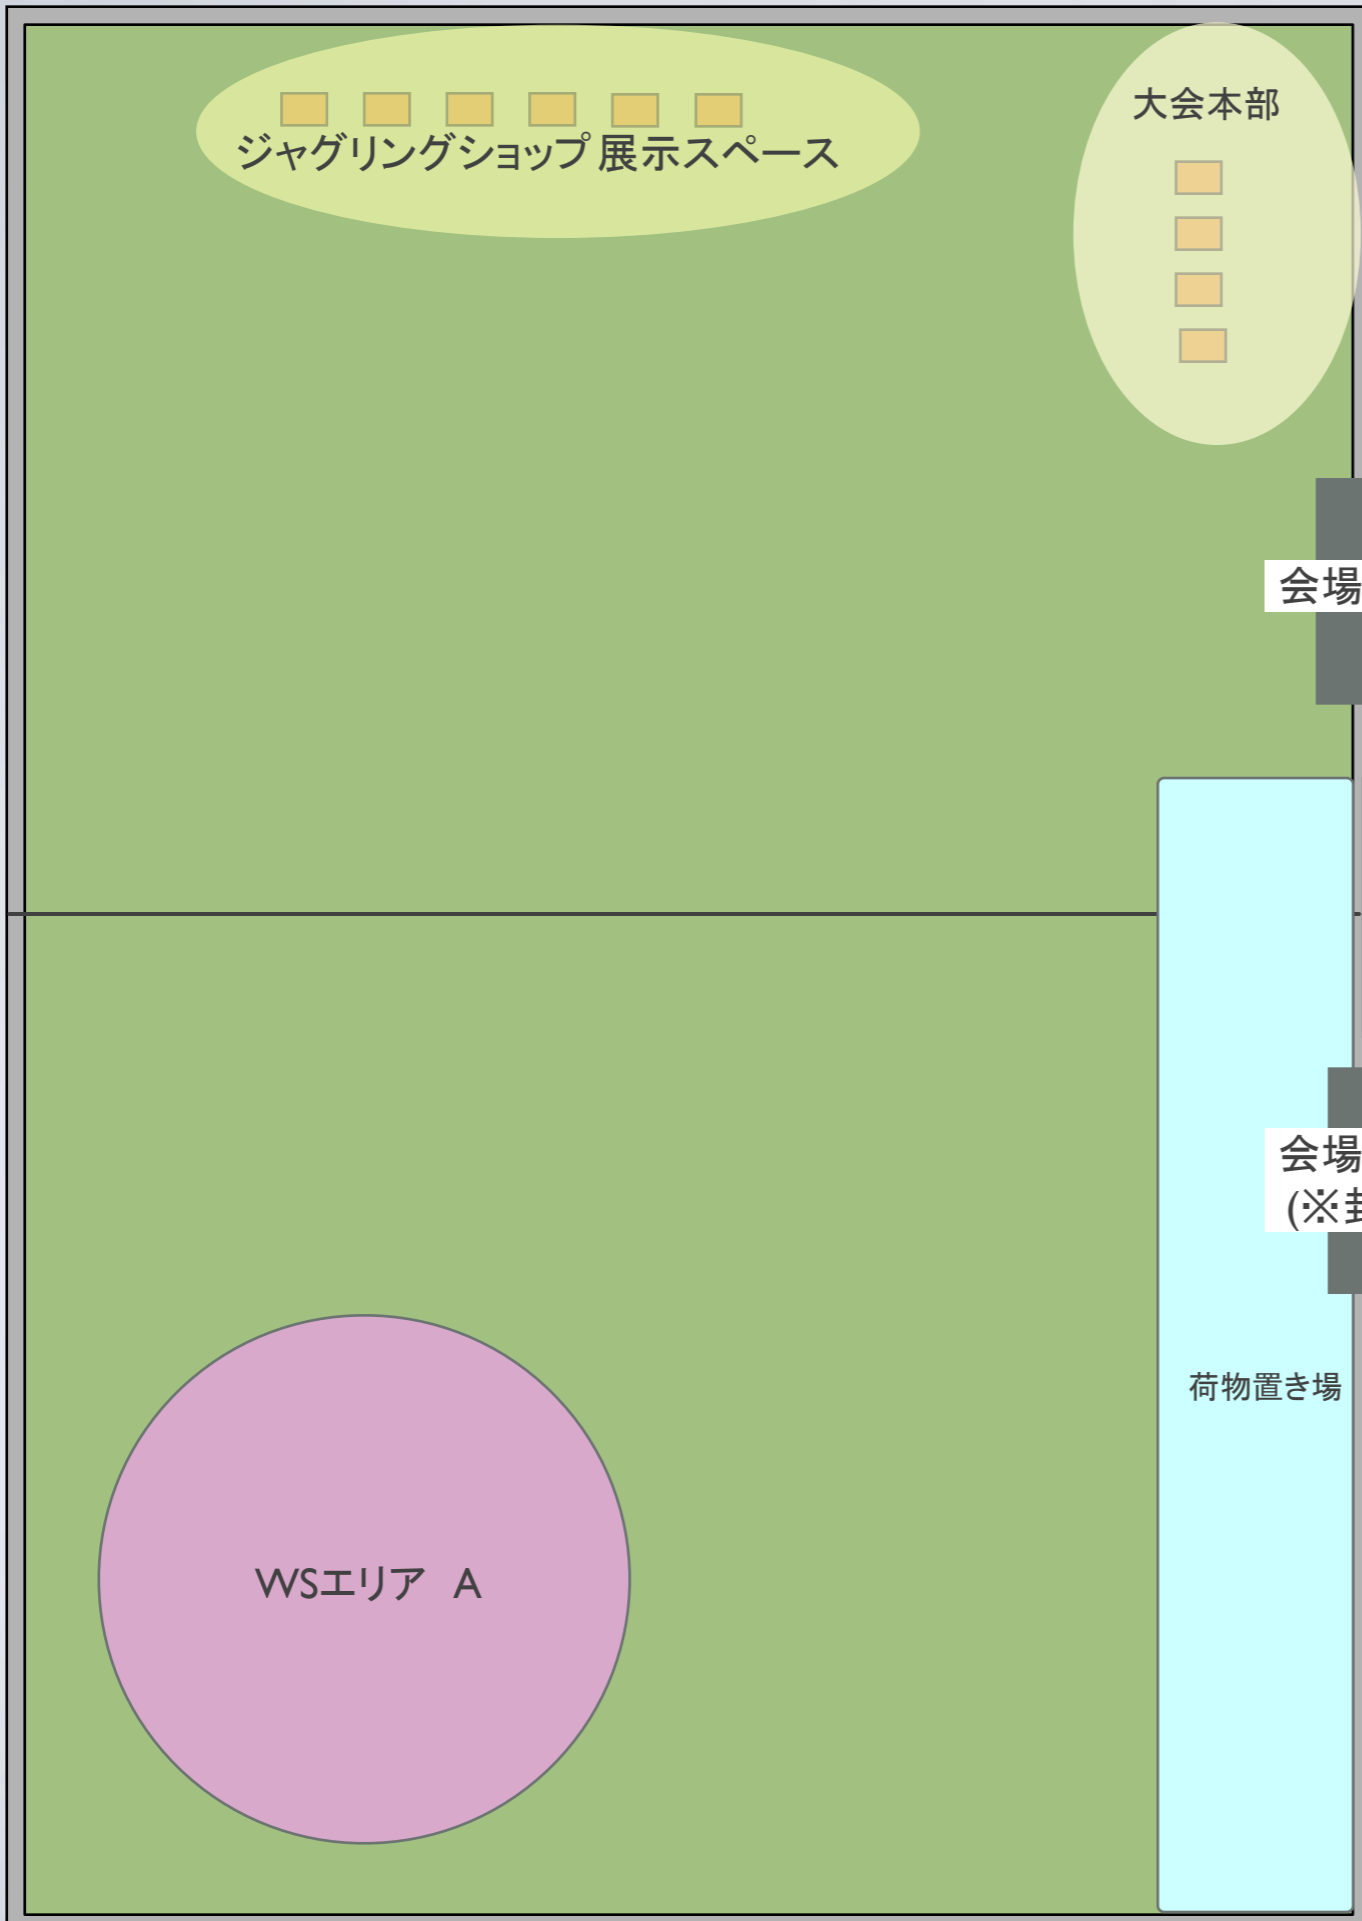

34m

高さ: 13.8m

1階

ジャグリングショップ 展示スペース

大会本部

会場入口

会場入口  
(※封鎖)

参加受付

荷物置き場

WSエリア A

●大体育室(第1、2体育室)  
レイアウトイメージ●

...養生シート(予定)

48m

# 地下1階

●中体育室(第3体育室)  
レイアウトイメージ●

18m 高さ:5.5m

小体育室(第4体育室)

□ …レスリングシートエリア(予定)

18m 高さ:5.5m

小体育室(第5体育室)

□ …バウンスエリア(敷物なし)

●小体育室(第4、5体育室)  
レイアウトイメージ●